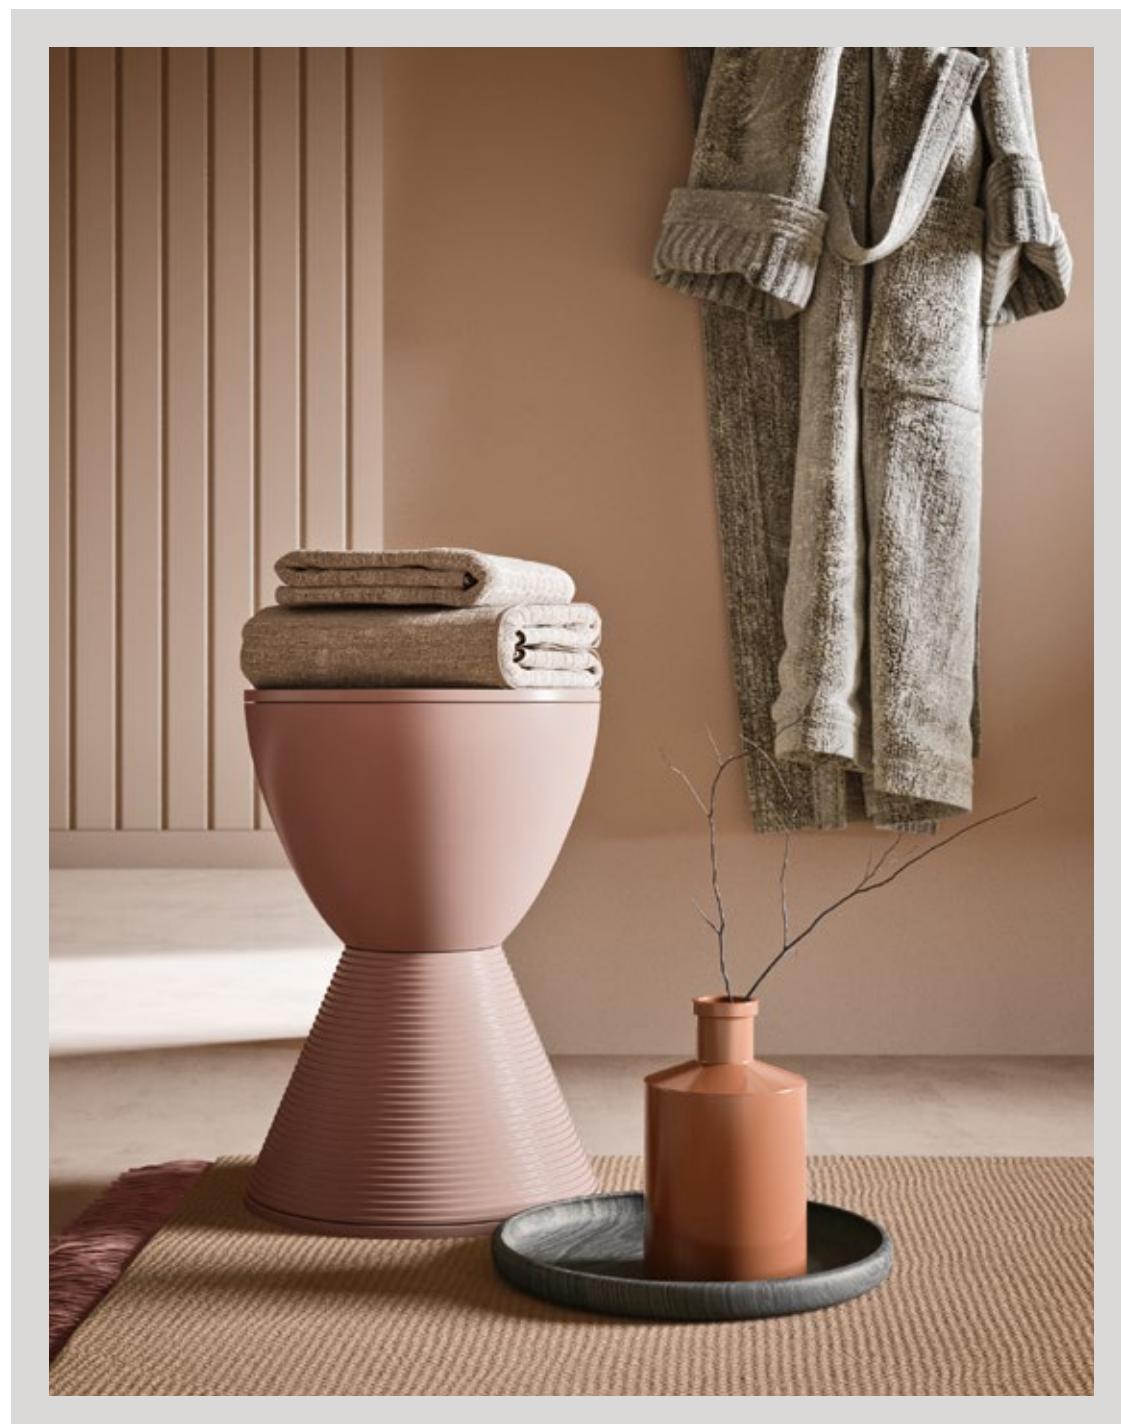

ARDE-
CO
NEWS
2018.

ARDE- CO NEWS 2018.

Le due nuove collezioni Ardeco traducono design e qualità in forme dal carattere deciso ma allo stesso tempo elegante e sofisticato.

The two new Ardeco collections translate design and quality into shapes with a decisive character but at the same time elegant and sophisticated.

**Industrial.
pg.04**

**Round.
pg.10**

Industrial System

Design Enrico Cesana

Industrial system #1

Rovere Palude / Struttura Mattone opaco
Rovere Plaude / Structure Mattone matt

Comp. ID 01 L.170 x P.45 cm

**Tray
wash-
basin.**

Round System

Design Enrico Cesana

**Blob
wash-
basin.**

Round system #2

Bianco opaco / Maniglia e mensole Piombo opaco
Bianco matt/ Handles and shelves Piombo matt

Comp. RO 01 L.130 x P.50 cm

 **ARDECO**

Via Antonio Carpenè, 4 - 33070 Maron di Brugnera (PN)
T 0434 565397 F 0434 565168 E info@ardeco-it.com